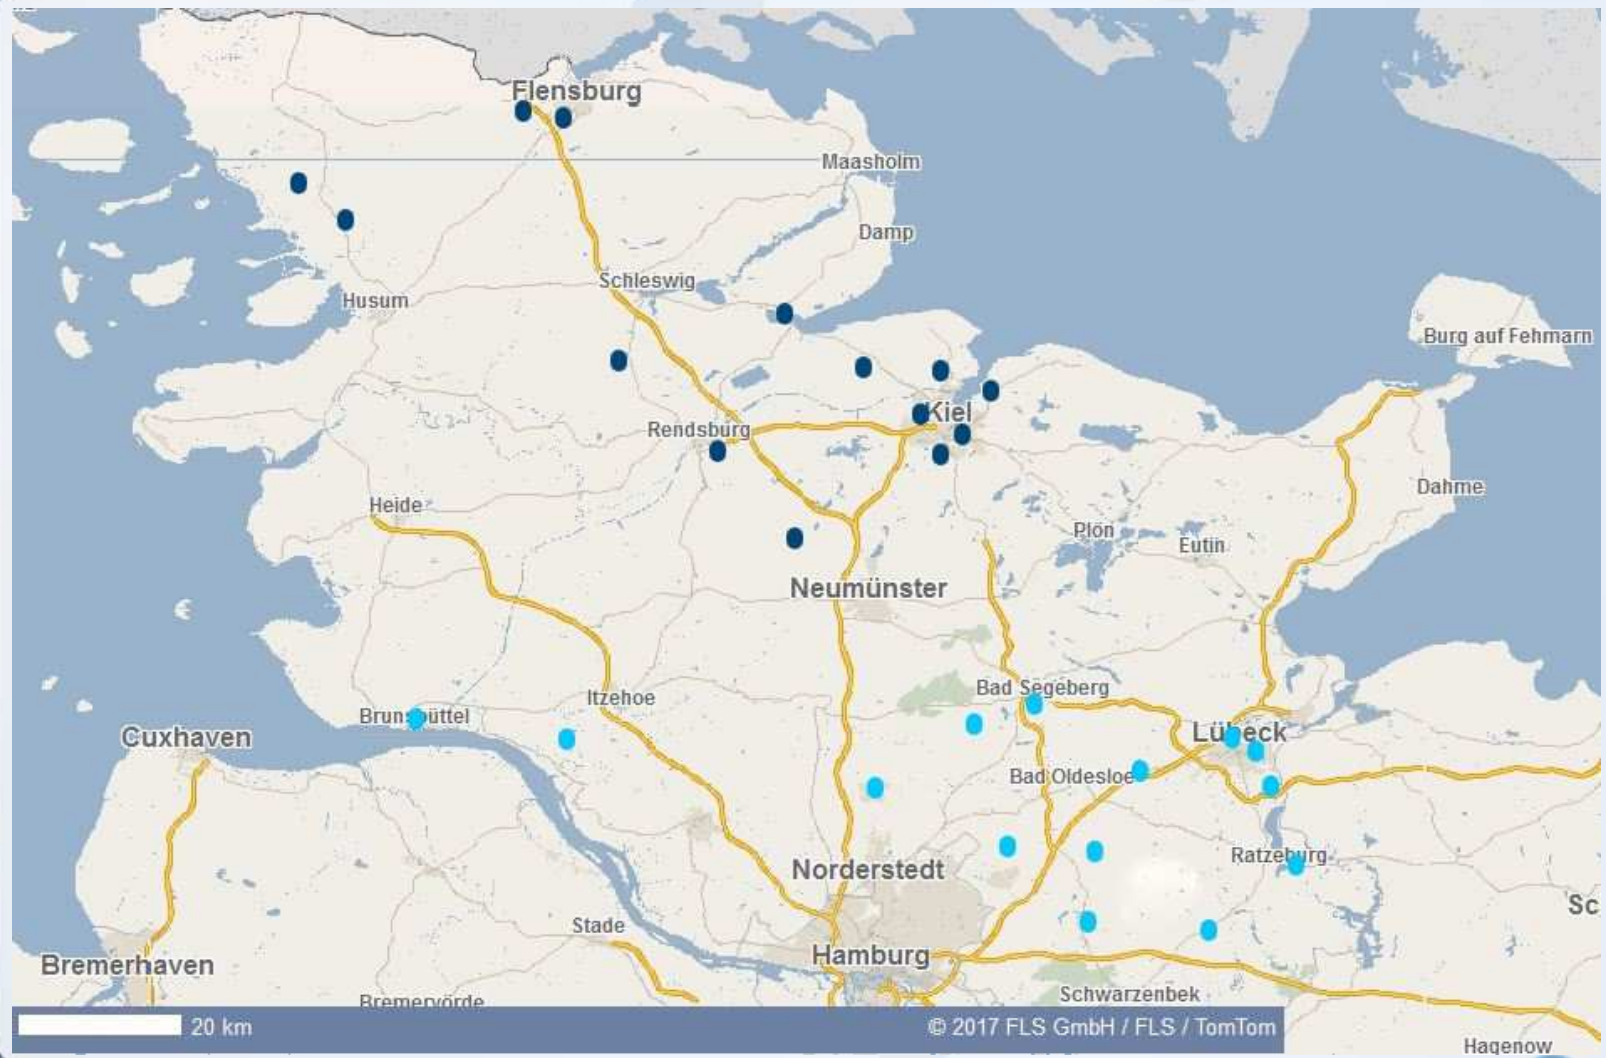

A-Junioren: Landesligen Schleswig und Holstein

B-Junioren: Oberliga

	B-Junioren OL
	Oberliga
1	TuRa Meldorf
2	Heider SV
3	SC Weiche Flensburg 08
4	FC Angeln 02
5	SSC Hagen Ahrensburg
6	SV Eichede
7	SV Henstedt-Ulzburg
8	JFV Eutin/Malente
9	Preetzer TSV
10	Holstein Kiel 2
11	TSV Kronshagen
12	SpVg Eidertal Molfsee
13	VfR Neumünster
14	SG Nordfriesland
Strecke	31053 km

B-Junioren: Oberliga

SCHLESWIG-HOLSTEINISCHER FUSSBALLVERBAND

B-Junioren: Landesligen Schleswig und Holstein

	B-Junioren LL	
	Schleswig-Liga	Holstein-Liga
1	SSG Rot-Schwarz Kiel	SG Brunsbüttel-Marne
2	Heikendorfer SV	SG Wilstermarsch/Bei
3	Inter Türkspor Kiel	SSC Phoenix Kisdorf
4	TSV Kronshagen 2	SG Trave 06 Segeberg
5	TSV Altenholz	TSV Bargteheide
6	SG Dänischer Wohld	TSV Trittau
7	Eckernförder SV	SG Breitenfelde
8	FC Wiesharde	SV Eichede 2
9	SG Nordfriesland 2	SV Eintracht Segeberg
10	SG Mitte NF	Ratzeburger SV
11	SC Weiche Flensburg 08 2	SV Preußen 09 Reinfeld
12	TSV Kropp	SG Grönau/Eichholz
13	Osterrönfelder TSV	VfB Lübeck 2
14	SG Brokstedt/Nortorf	JFV Hanse Lübeck 2
Strecke	20350 km	20502 km

B-Junioren: Landesligen Schleswig und Holstein

C-Junioren: Oberliga

	C-Junioren OL
	Oberliga
1	Heider SV
2	Heikendorfer SV
3	JfV Hanse Lübeck
4	Holstein Kiel 2
5	SC Weiche Flensburg 08
6	SpVg Eidertal-Molfsee
7	SV Eichede
8	SG Probstei
9	TSV Kronshagen
10	TuS Nortorf
11	VfB Lübeck 2
12	VfR Neumünster
Strecke	18171 km