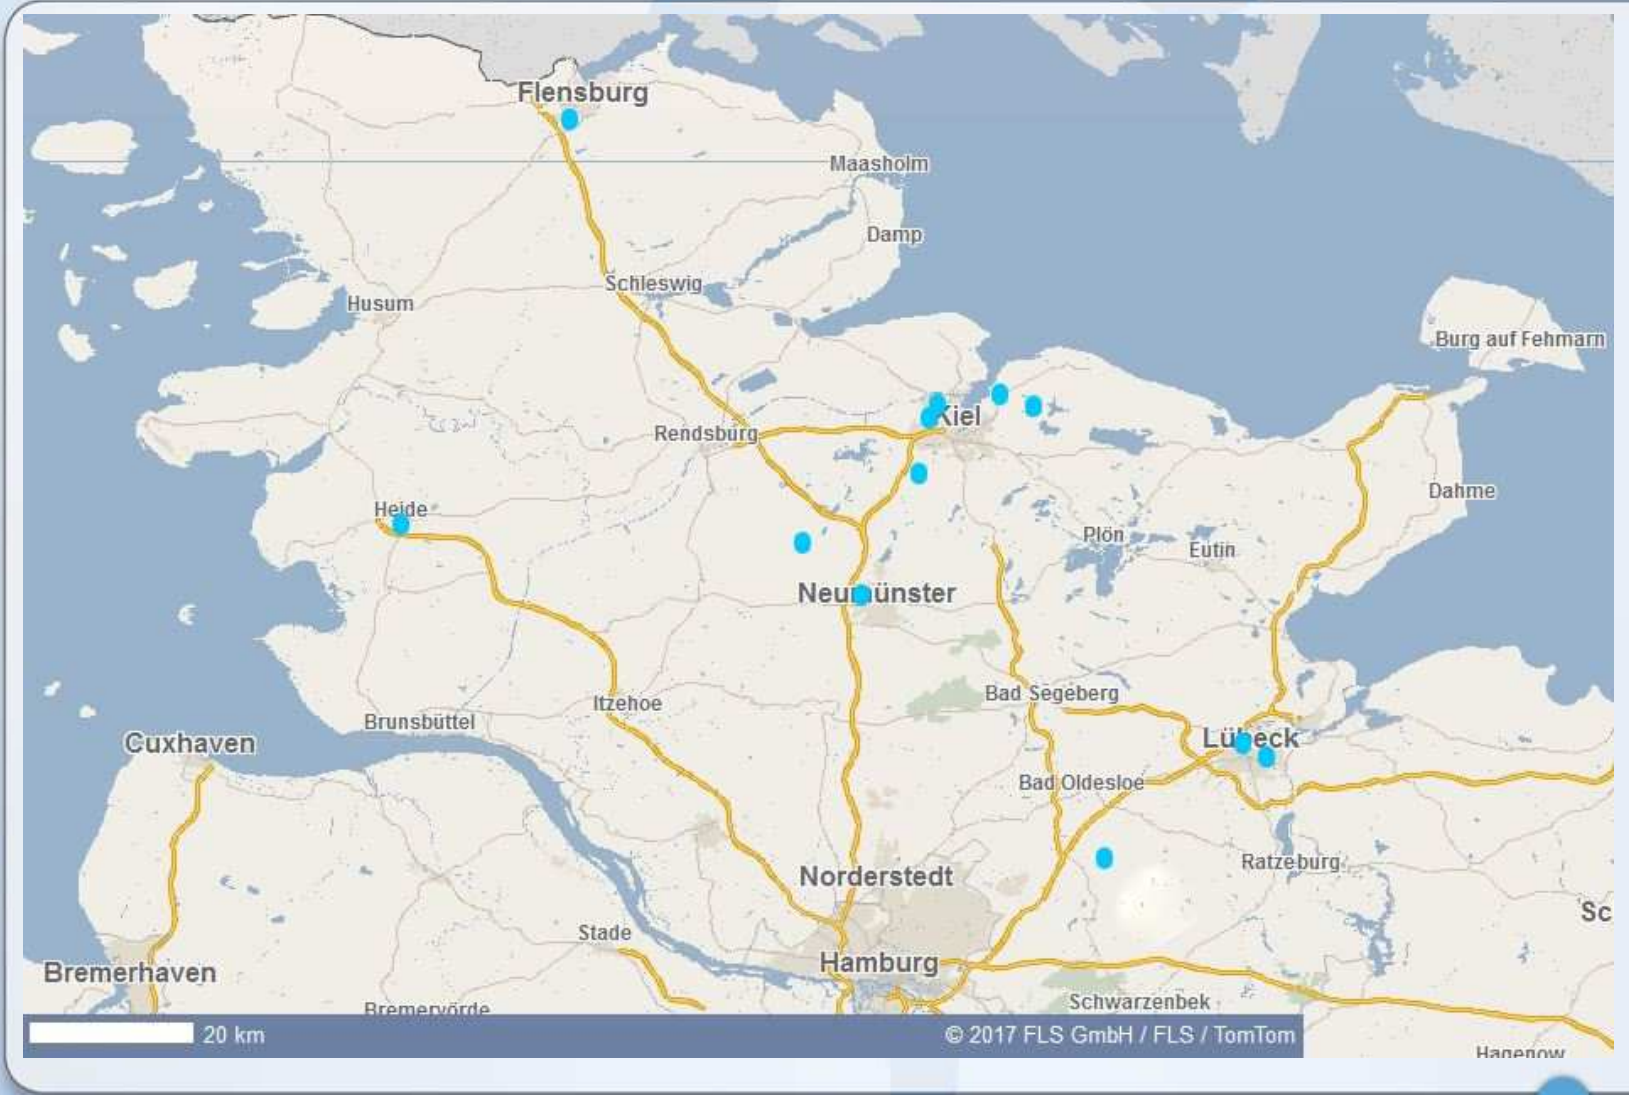

B-Junioren: Oberliga

SCHLESWIG-HOLSTEINISCHER FUSSBALLVERBAND

B-Junioren: Landesligen Schleswig und Holstein

	B-Junioren LL	
	Schleswig-Liga	Holstein-Liga
1	SSG Rot-Schwarz Kiel	SG Brunsbüttel-Marne
2	Heikendorfer SV	SG Wilstermarsch/Bei
3	Inter Türkspor Kiel	SSC Phoenix Kisdorf
4	TSV Kronshagen 2	SG Trave 06 Segeberg
5	TSV Altenholz	TSV Bargteheide
6	SG Dänischer Wohld	TSV Trittau
7	Eckernförder SV	SG Breitenfelde
8	FC Wiesharde	SV Eichede 2
9	SG Nordfriesland 2	SV Eintracht Segeberg
10	SG Mitte NF	Ratzeburger SV
11	SC Weiche Flensburg 08 2	SV Preußen 09 Reinfeld
12	TSV Kropp	SG Grönau/Eichholz
13	Osterrönfelder TSV	VfB Lübeck 2
14	SG Brokstedt/Nortorf	JFV Hanse Lübeck 2
Strecke	20350 km	20502 km

B-Junioren: Landesligen Schleswig und Holstein

C-Junioren: Oberliga

	C-Junioren OL
	Oberliga
1	Heider SV
2	Heikendorfer SV
3	JfV Hanse Lübeck
4	Holstein Kiel 2
5	SC Weiche Flensburg 08
6	SpVg Eidertal-Molfsee
7	SV Eichede
8	SG Probstei
9	TSV Kronshagen
10	TuS Nortorf
11	VfB Lübeck 2
12	VfR Neumünster
Strecke	18171 km

C-Junioren: Oberliga

SCHLESWIG-HOLSTEINISCHER FUSSBALLVERBAND

C-Junioren: Landesligen Schleswig und Holstein

	C-Junioren LL	
	Schleswig-Liga	Holstein-Liga
1	SG Westerdöfft	JSG Preetz
2	SG Leck/Achtrup/Ladelund	SV Henstedt-Ulzburg
3	SG Mitte NF	SV Eintracht Segeberg
4	Rödemisser SV	JFV Eutin/Malente
5	SC Weiche Flensburg 08 2	TSV Neustadt
6	TSV Kropp	Eichholzer SV
7	Eckernförder SV	SG Breitenfelde
8	SG Klausdorf/Raisdorf	TSV Bargteheide
9	SSG Rot-Schwarz Kiel	SSC Hagen Ahrensburg
10	Kieler MTV	SV Eichede 2
11	SG Wilstermarsch	TSV Tritttau
12	SG Friedrichsberg/Angeln	JFV Hanse Lübeck 2
Strecke	17837 km	12980 km