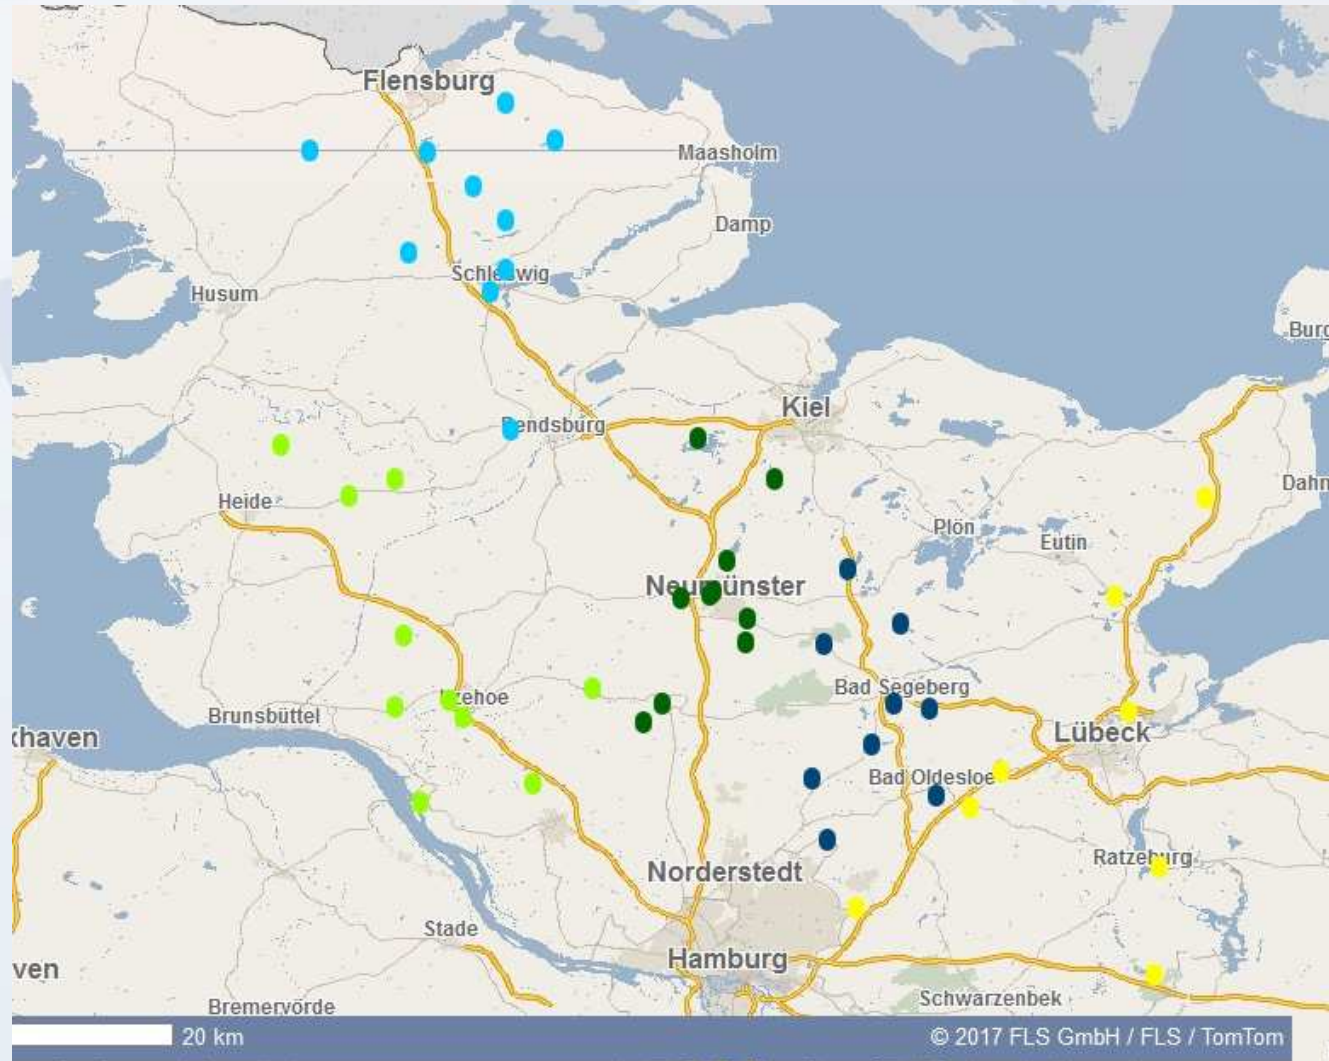

A-Junioren: Kreisligen

	Kreisliga 5 - 10461 km	KFV	Kreisliga 6 - 11465 km	KFV
1	FSV Wyk-Föhr (9er)	NF	Blau-Weiss Averlak	WK
2	Husumer SV	NF	ETSV Fortuna Glückstadt	WK
3	Rödemisser SV	NF	FC Burg	WK
4	SG Dörpum/Dreisdorf	NF	Itzehoer SV	WK
5	SG Eider 06	NF	SG Breitenburg	WK
6	SG Klixbüll/Frisia 03	NF	SG Geest-Mitteldithm.	WK
7	SG Leck/Achtrup/Lade	NF	SG Lohe/Wesseln	WK
8	SG Mitte NF	NF	SG Marne/Brunsbüttel	WK
9	SZ Arlewatt	NF	SG Meldorf/Ostrohe 2	WK
10	Team Sylt	NF	SV Merkur Hademarschen	WK
11	TSV Rot-Weiß Niebüll	NF	TSV Nordhastedt	WK
12	TSV Süderlügum	NF	SG Eiderstedt	NF
13			SG Tönning-O.-W.	NF

A-Junioren: Kreisligen

	Kreisliga 7 - 9378 km	KFV	Kreisliga 8 - 7800 km	KFV
1	FSG Ostseeküste	SL-FL	Büdeldorfer TSV 2	RD-ECK
2	SC Weiche Flensburg 08 2	SL-FL	Osterrönfelder TSV 2	RD-ECK
3	SG DGF/Stjernen 2	SL-FL	SG Holstein	RD-ECK
4	SG Eggebek/BoGa	SL-FL	TSV Groß Vollstedt/Bo	RD-ECK
5	SG Friedrichsberg-Haddeby	SL-FL	TuS Bargstedt	RD-ECK
6	SG Geest-Stapelholm	SL-FL	TuS Jevenstedt	RD-ECK
7	TSB Flensburg	SL-FL	SV Tungendorf/BöHu	NMS
8	TSV Nord Harrislee	SL-FL	SV Wasbek	NMS
9	TSV Süderbrarup	SL-FL	TuS Nortorf	NMS
10	SG Schwansen	RD-ECK	TS Schenefeld	WK
11	Team Förde	RD-ECK	TV Gut-Heil Wrist	WK
12	SG Brekendorf-Osterby	RD-ECK	TSV Bordesholm	KI

A-Junioren: Kreisligen

SCHLESWIG-HOLSTEINISCHER FUSSBALLVERBAND

A-Junioren: A-Kreisklassen

B-Junioren: Kreisligen

	Kreisliga 1 (NMS) - 5466 km	KFV	Kreisliga 2 - 5345 km	KFV
1	Kaltenkirchener TS	SE	SG Klausdorf/Raisdorf	PLÖ
2	SG Bargfeld/Sülfeld	SE	SG Kühren/PTSV	PLÖ
3	SV Henstedt-Ulzburg 2	SE	SG Probstei	PLÖ
4	SV Rickling	SE	SG Schönberg/Krummbek	PLÖ
5	TuS Teutonia Alveslohe	SE	TSV Selent	PLÖ
6	TSV Nahe	SE	JfV Kieler Förde	KI
7	SSC Hagen Ahrensburg 2	STO	Kieler MTV	KI
8	TuS Hoisdorf	STO	SpVg Eidertal Molfsee 2	KI
9	VfL Oldesloe	STO	TSV Russee	KI
10	JSG Sandesneben	LAU	TuS Holtenau	KI
11			Wiker SV	KI
12			SG Dänischer Wohld 2	RD-ECK
13				