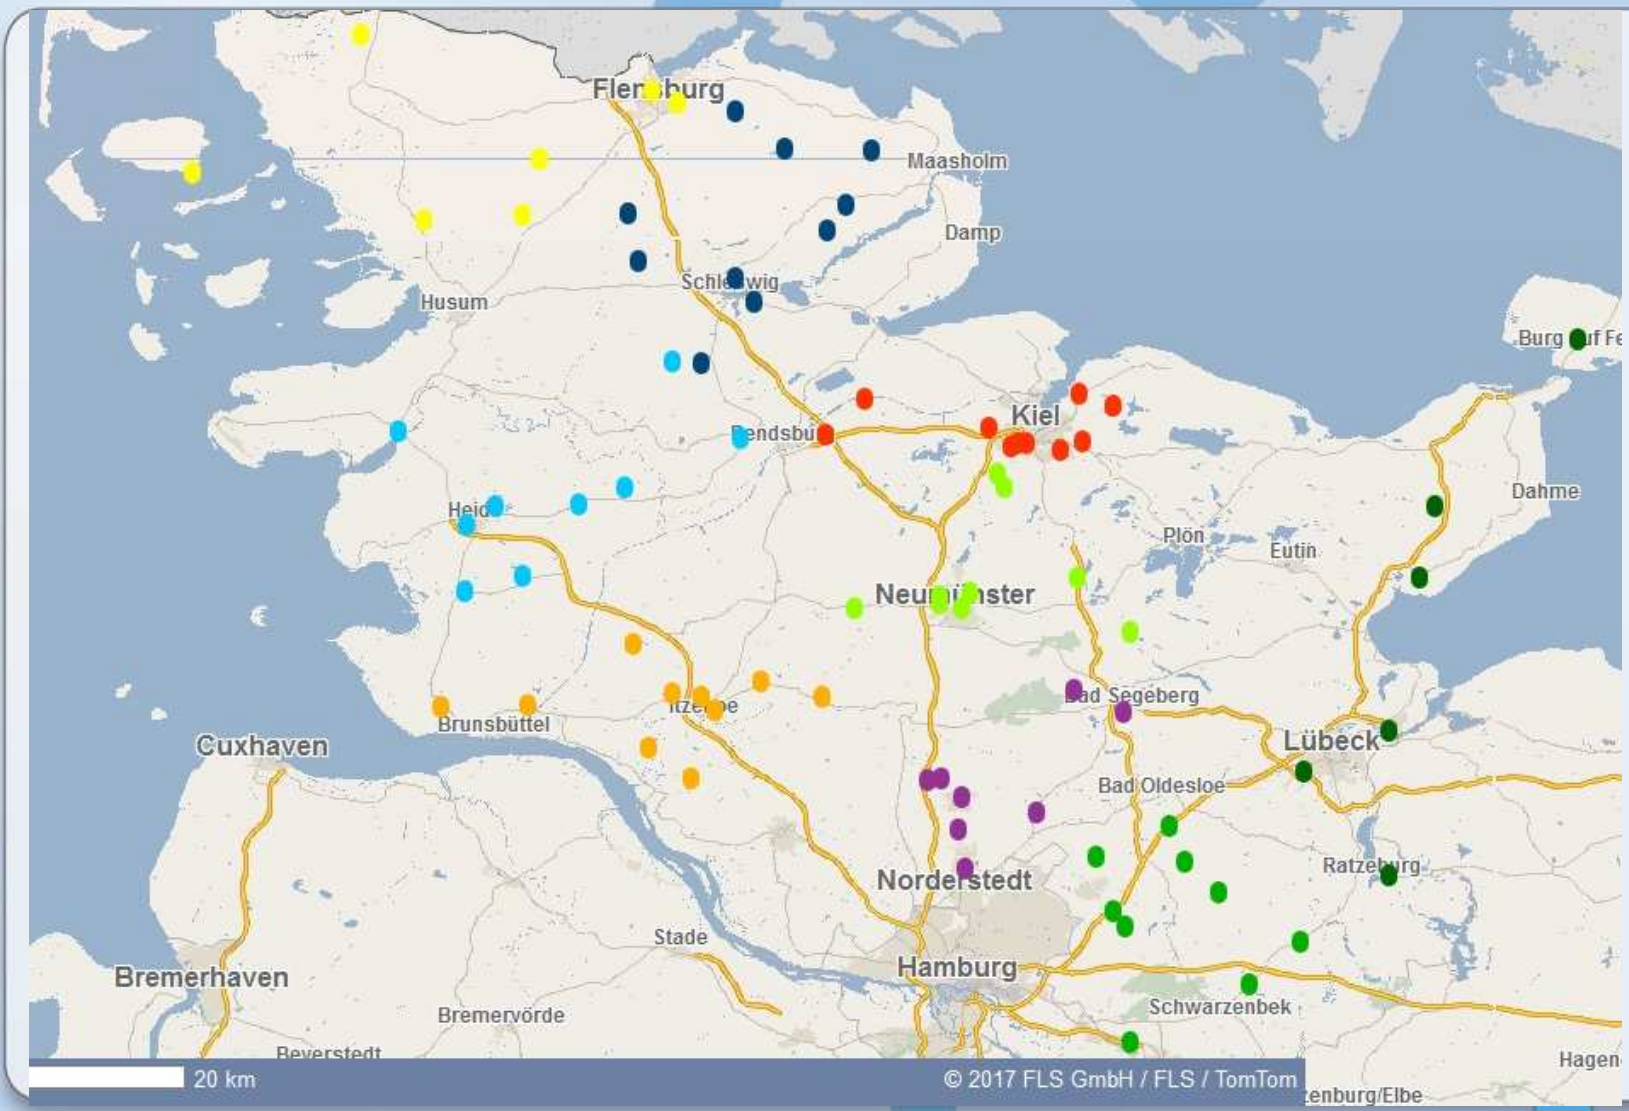

B-Junioren: A-Kreisklassen

	Kreisklasse A9 - 3655 km	KFV
1	SG Elmenhorst/Möhnsen/BSSV	STO
2	SG Siek/Hoisdorf	STO
3	SSV Pölitz	STO
4	SV Eichede 3	STO
5	SV Großhansdorf	STO
6	TSV Bargteheide 2	STO
7	JSG Sandesneben 2 (9er)	LAU
8	SG Breitenfelde 2	LAU
9	SG Schnakenbek/Lütau	LAU

B-Junioren: A-Kreisklassen

SCHLESWIG-HOLSTEINISCHER FUSSBALLVERBAND