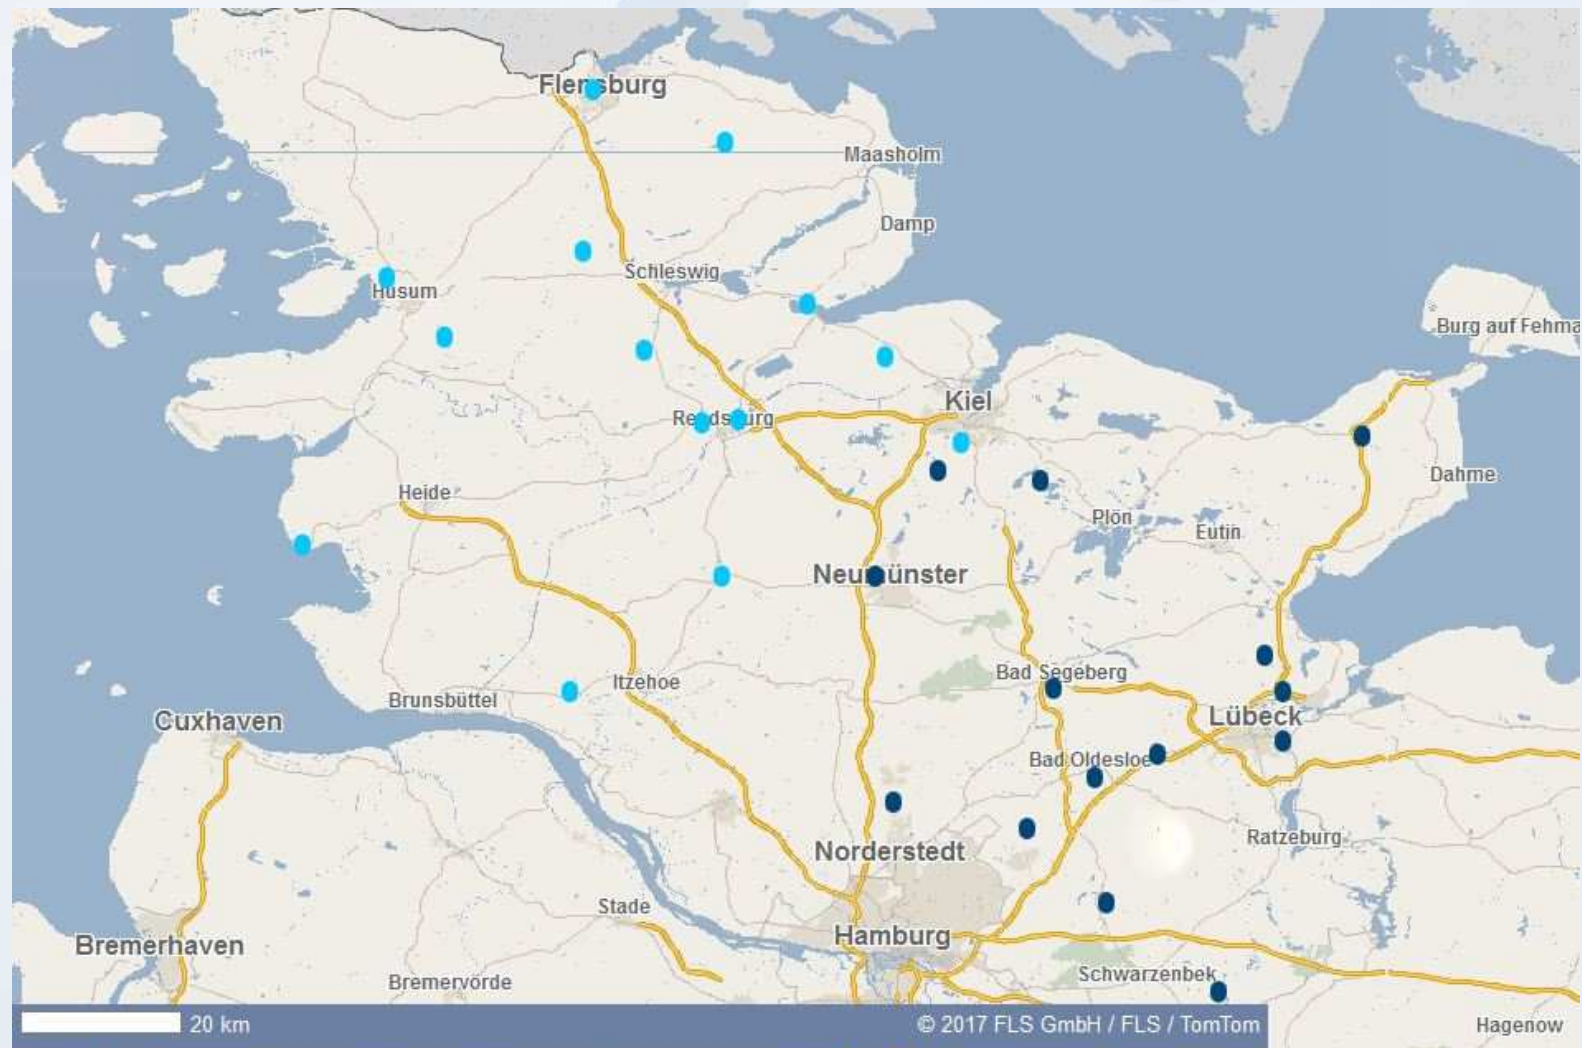

A-Junioren: Oberliga

SCHLESWIG-HOLSTEINISCHER FUSSBALLVERBAND

A-Junioren: Landesligen Schleswig und Holstein

	A-Junioren LL	
	Schleswig-Liga	Holstein-Liga
1	SG Wilstermarsch	VFR Neumünster
2	SG Westerdöfft	TSV Flintbek
3	SG Nordfriesland	Preetzer TSV
4	FSG Mittelangeln	Oldenburger SV
5	SG DGF/Stjernen	SG Elmenhorst/Möhnsen/BSSV
6	TSV Rantrum	SV Henstedt-Ulzburg
7	MTSV Hohenwestedt	TSV Trittau
8	TSV Kropp	TSV Pansdorf
9	SG Arensharde/Obere Arlau	Eichholzer SV
10	Eckernförder SV	Sereetzer SV
11	TuS Rotenhof	SG Rönnau-Segeberg
12	Büdelsdorfer TSV	TSV Bargteheide
13	SG Dänischer Wohld	SG Reinfeld/Kronsforde
14	SSG Rot-Schwarz Kiel	VfL Oldesloe
Strecke	21352 km	19787 km

A-Junioren: Landesligen Schleswig und Holstein

B-Junioren: Oberliga

	B-Junioren OL
	Oberliga
1	TuRa Meldorf
2	Heider SV
3	SC Weiche Flensburg 08
4	FC Angeln 02
5	SSC Hagen Ahrensburg
6	SV Eichede
7	SV Henstedt-Ulzburg
8	JFV Eutin/Malente
9	Preetzer TSV
10	Holstein Kiel 2
11	TSV Kronshagen
12	SpVg Eidertal Molfsee
13	VfR Neumünster
14	SG Nordfriesland
Strecke	31053 km

B-Junioren: Oberliga

SCHLESWIG-HOLSTEINISCHER FUSSBALLVERBAND

B-Junioren: Landesligen Schleswig und Holstein

	B-Junioren LL	
	Schleswig-Liga	Holstein-Liga
1	SSG Rot-Schwarz Kiel	SG Brunsbüttel-Marne
2	Heikendorfer SV	SG Wilstermarsch/Bei
3	Inter Türkspor Kiel	SSC Phoenix Kisdorf
4	TSV Kronshagen 2	SG Trave 06 Segeberg
5	TSV Altenholz	TSV Bargteheide
6	SG Dänischer Wohld	TSV Trittau
7	Eckernförder SV	SG Breitenfelde
8	FC Wiesharde	SV Eichede 2
9	SG Nordfriesland 2	SV Eintracht Segeberg
10	SG Mitte NF	Ratzeburger SV
11	SC Weiche Flensburg 08 2	SV Preußen 09 Reinfeld
12	TSV Kropp	SG Grönau/Eichholz
13	Osterrönfelder TSV	VfB Lübeck 2
14	SG Brokstedt/Nortorf	JFV Hanse Lübeck 2
Strecke	20350 km	20502 km