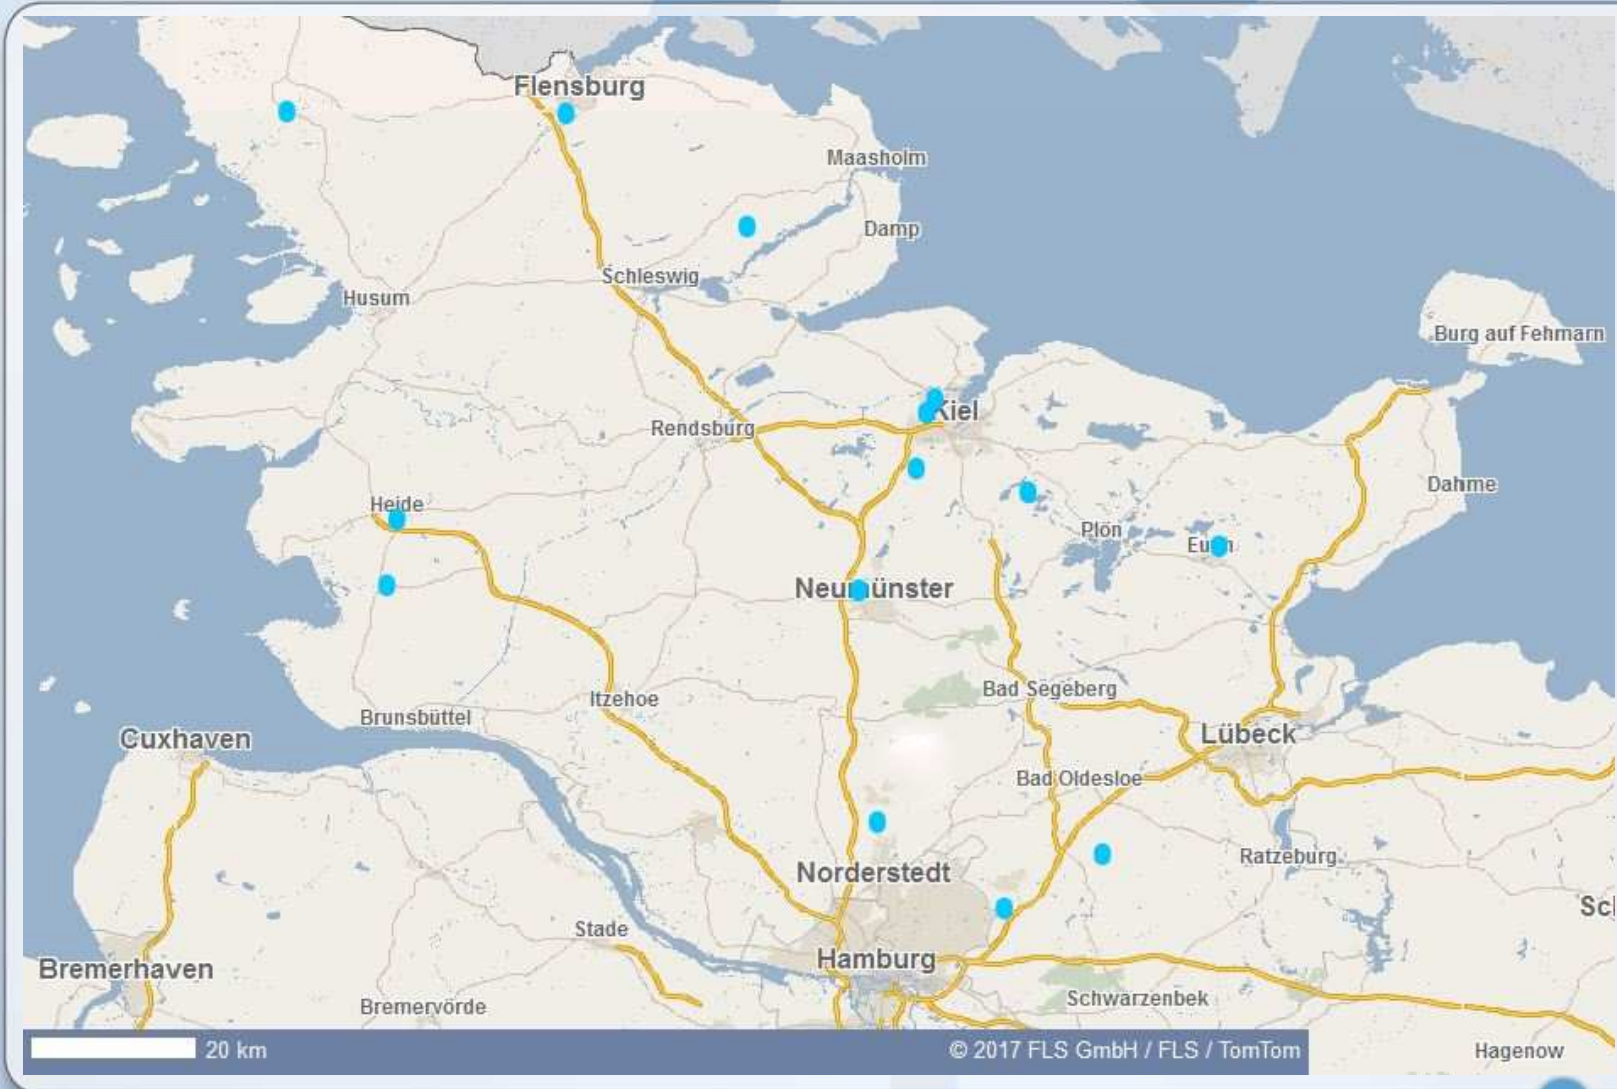

A-Junioren: Oberliga

SCHLESWIG-HOLSTEINISCHER FUSSBALLVERBAND

A-Junioren: Landesligen Schleswig und Holstein

	A-Junioren LL	
	Schleswig-Liga	Holstein-Liga
1	SG Wilstermarsch	VFR Neumünster
2	SG Westerdöfft	TSV Flintbek
3	SG Nordfriesland	Preetzer TSV
4	FSG Mittelangeln	Oldenburger SV
5	SG DGF/Stjernen	SG Elmenhorst/Möhnsen/BSSV
6	TSV Rantrum	SV Henstedt-Ulzburg
7	MTSV Hohenwestedt	TSV Trittau
8	TSV Kropp	TSV Pansdorf
9	SG Arensharde/Obere Arlau	Eichholzer SV
10	Eckernförder SV	Sereetzer SV
11	TuS Rotenhof	SG Rönnau-Segeberg
12	Büdelsdorfer TSV	TSV Bargteheide
13	SG Dänischer Wohld	SG Reinfeld/Kronsforde
14	SSG Rot-Schwarz Kiel	VfL Oldesloe
Strecke	21352 km	19787 km

A-Junioren: Landesligen Schleswig und Holstein

B-Junioren: Oberliga

	B-Junioren OL
	Oberliga
1	TuRa Meldorf
2	Heider SV
3	SC Weiche Flensburg 08
4	FC Angeln 02
5	SSC Hagen Ahrensburg
6	SV Eichede
7	SV Henstedt-Ulzburg
8	JFV Eutin/Malente
9	Preetzer TSV
10	Holstein Kiel 2
11	TSV Kronshagen
12	SpVg Eidertal Molfsee
13	VfR Neumünster
14	SG Nordfriesland
Strecke	31053 km

B-Junioren: Oberliga

SCHLESWIG-HOLSTEINISCHER FUSSBALLVERBAND

B-Junioren: Landesligen Schleswig und Holstein

	B-Junioren LL	
	Schleswig-Liga	Holstein-Liga
1	SSG Rot-Schwarz Kiel	SG Brunsbüttel-Marne
2	Heikendorfer SV	SG Wilstermarsch/Bei
3	Inter Türkspor Kiel	SSC Phoenix Kisdorf
4	TSV Kronshagen 2	SG Trave 06 Segeberg
5	TSV Altenholz	TSV Bargteheide
6	SG Dänischer Wohld	TSV Trittau
7	Eckernförder SV	SG Breitenfelde
8	FC Wiesharde	SV Eichede 2
9	SG Nordfriesland 2	SV Eintracht Segeberg
10	SG Mitte NF	Ratzeburger SV
11	SC Weiche Flensburg 08 2	SV Preußen 09 Reinfeld
12	TSV Kropp	SG Grönau/Eichholz
13	Osterrönfelder TSV	VfB Lübeck 2
14	SG Brokstedt/Nortorf	JFV Hanse Lübeck 2
Strecke	20350 km	20502 km