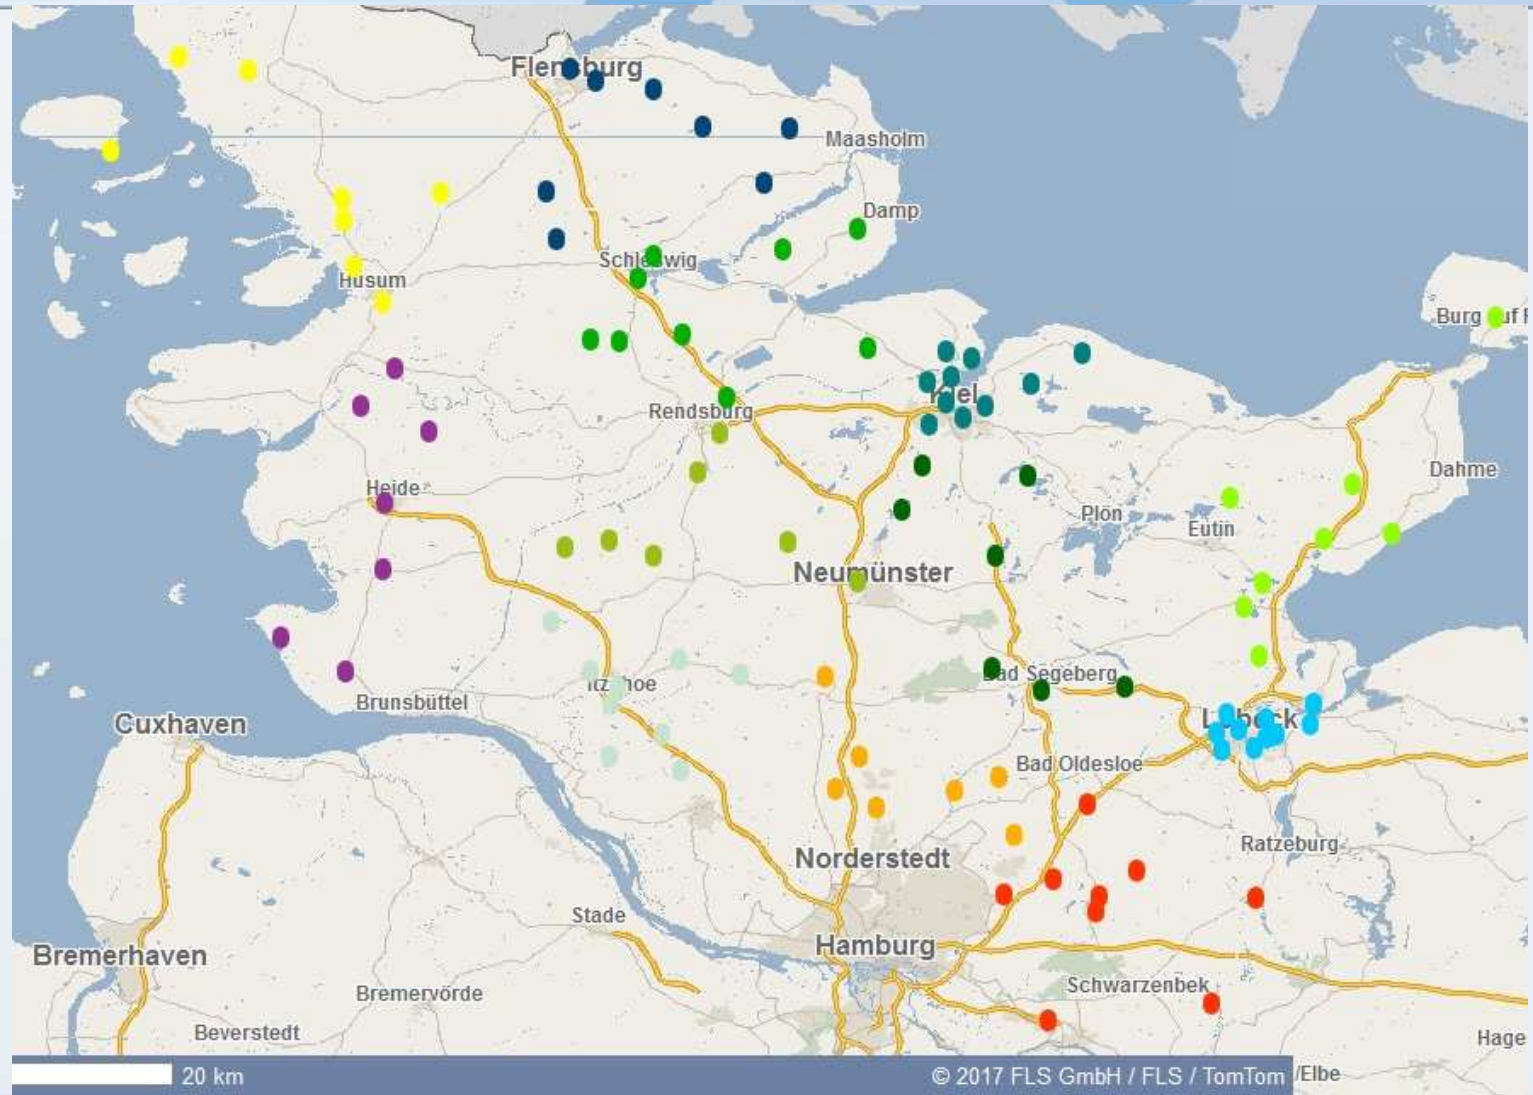

C-Junioren: A-Kreisklassen

	Kreisklasse A9 - 3671 km	KFV	Kreisklasse A10 - 2588 km	KFV
1	SG Brekendorf-Osterby	RD-ECK	Itzehoer SV	WK
2	SG Dänischer Wohld	RD-ECK	SG Krempe/ETSV Fortuna	WK
3	SG Schwansen	RD-ECK	SG LoLa/MüKe	WK
4	Team Förde 2	RD-ECK	SG Wacken-Vaale	WK
5	TSV Borgstedt	RD-ECK	SV Wellenkamp Itzehoe	WK
6	SG Friedrichsberg-Haddeby 2	SL-FL	TSV Oldendorf	WK
7	SG Schleswig 2	SL-FL	VfL Kellinghusen	WK
8	TSV Kropp 2	SL-FL	VfR Horst	WK
9	SG Geest-Stapelholm 2	SL-FL	SG Breitenburg 2	WK
	Kreisklasse A 11 - 2082 km	KFV	Kreisklasse A12 - 2636 km	KFV
1	Osterrönfelder TSV 2	RD-ECK	JFV Kieler Förde	KI
2	SG Lütjenw/Todenb	RD-ECK	Kieler MTV 2	KI
3	SG OsRePu	RD-ECK	Suchsdorfer SV	KI
4	TuS Jevenstedt 2	RD-ECK	SVE Comet Kiel	KI
5	SG Gnu/Bar/Kro	NMS	TSV Altenholz 2	KI
6	PSV Neumünster	NMS	TSV Russee 2	KI
7	SV Merkur Hademarschen	WK	TuS Gaarden 2	KI
8			Wiker SV	KI
9			SG Schönberg/Krummbek	PLÖ
10			SG Probstei 2	PLÖ

C-Junioren: A-Kreisklassen

SCHLESWIG-HOLSTEINISCHER FUSSBALLVERBAND