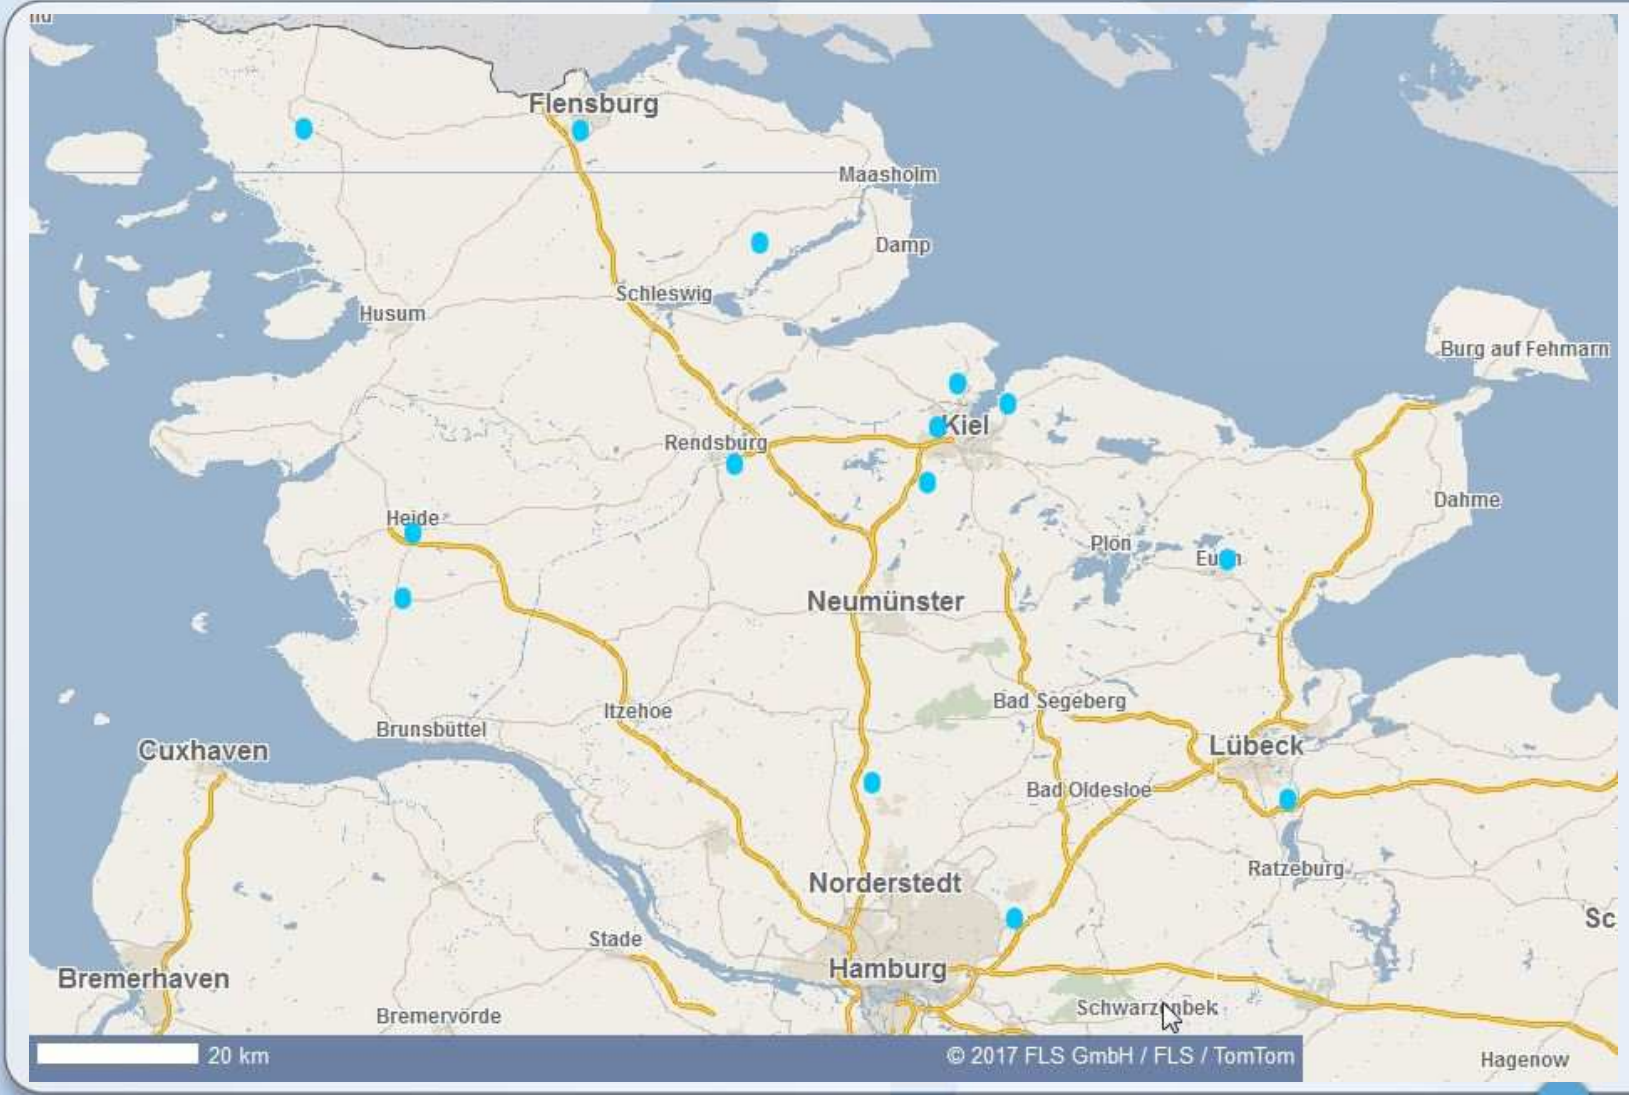

SCHLESWIG-HOLSTEINISCHER FUSSBALLVERBAND

Flexibilisierung des Jugendspielbetriebs im SHFV

Verbandsspielklassen

A-Junioren: Oberliga

	Oberliga
1	Eintracht Groß Grönau
2	SSC Hagen Ahrensburg
3	JFV Eutin/Malente
4	SV Frisia 03 Risum-Lindholm
5	SC Weiche Flensburg 08
6	FC Angeln 02
7	Kaltenkirchener TS
8	Heikendorfer SV
9	TSV Altenholz
10	SpVg Eidertal Molfsee
11	TSV Kronshagen
12	Osterröfelder TSV
13	Heider SV
14	SG Meldorf/Ostrohe
Strecke	31652 km

A-Junioren: Oberliga

SCHLESWIG-HOLSTEINISCHER FUSSBALLVERBAND

A-Junioren: Landesligen Schleswig und Holstein

	A-Junioren LL	
	Schleswig-Liga	Holstein-Liga
1	SG Wilstermarsch	VFR Neumünster
2	SG Westerdöfft	TSV Flintbek
3	SG Nordfriesland	Preetzer TSV
4	FSG Mittelangeln	Oldenburger SV
5	SG DGF/Stjernen	SG Elmenhorst/Möhnsen/BSSV
6	TSV Rantrum	SV Henstedt-Ulzburg
7	MTSV Hohenwestedt	TSV Trittau
8	TSV Kropp	TSV Pansdorf
9	SG Arensharde/Obere Arlau	Eichholzer SV
10	Eckernförder SV	Sereetzer SV
11	TuS Rotenhof	SG Rönnau-Segeberg
12	Büdelsdorfer TSV	TSV Bargteheide
13	SG Dänischer Wohld	SG Reinfeld/Kronsforde
14	SSG Rot-Schwarz Kiel	VfL Oldesloe
Strecke	21352 km	19787 km

A-Junioren: Landesligen Schleswig und Holstein

B-Junioren: Oberliga

	B-Junioren OL
	Oberliga
1	TuRa Meldorf
2	Heider SV
3	SC Weiche Flensburg 08
4	FC Angeln 02
5	SSC Hagen Ahrensburg
6	SV Eichede
7	SV Henstedt-Ulzburg
8	JFV Eutin/Malente
9	Preetzer TSV
10	Holstein Kiel 2
11	TSV Kronshagen
12	SpVg Eidertal Molfsee
13	VfR Neumünster
14	SG Nordfriesland
Strecke	31053 km