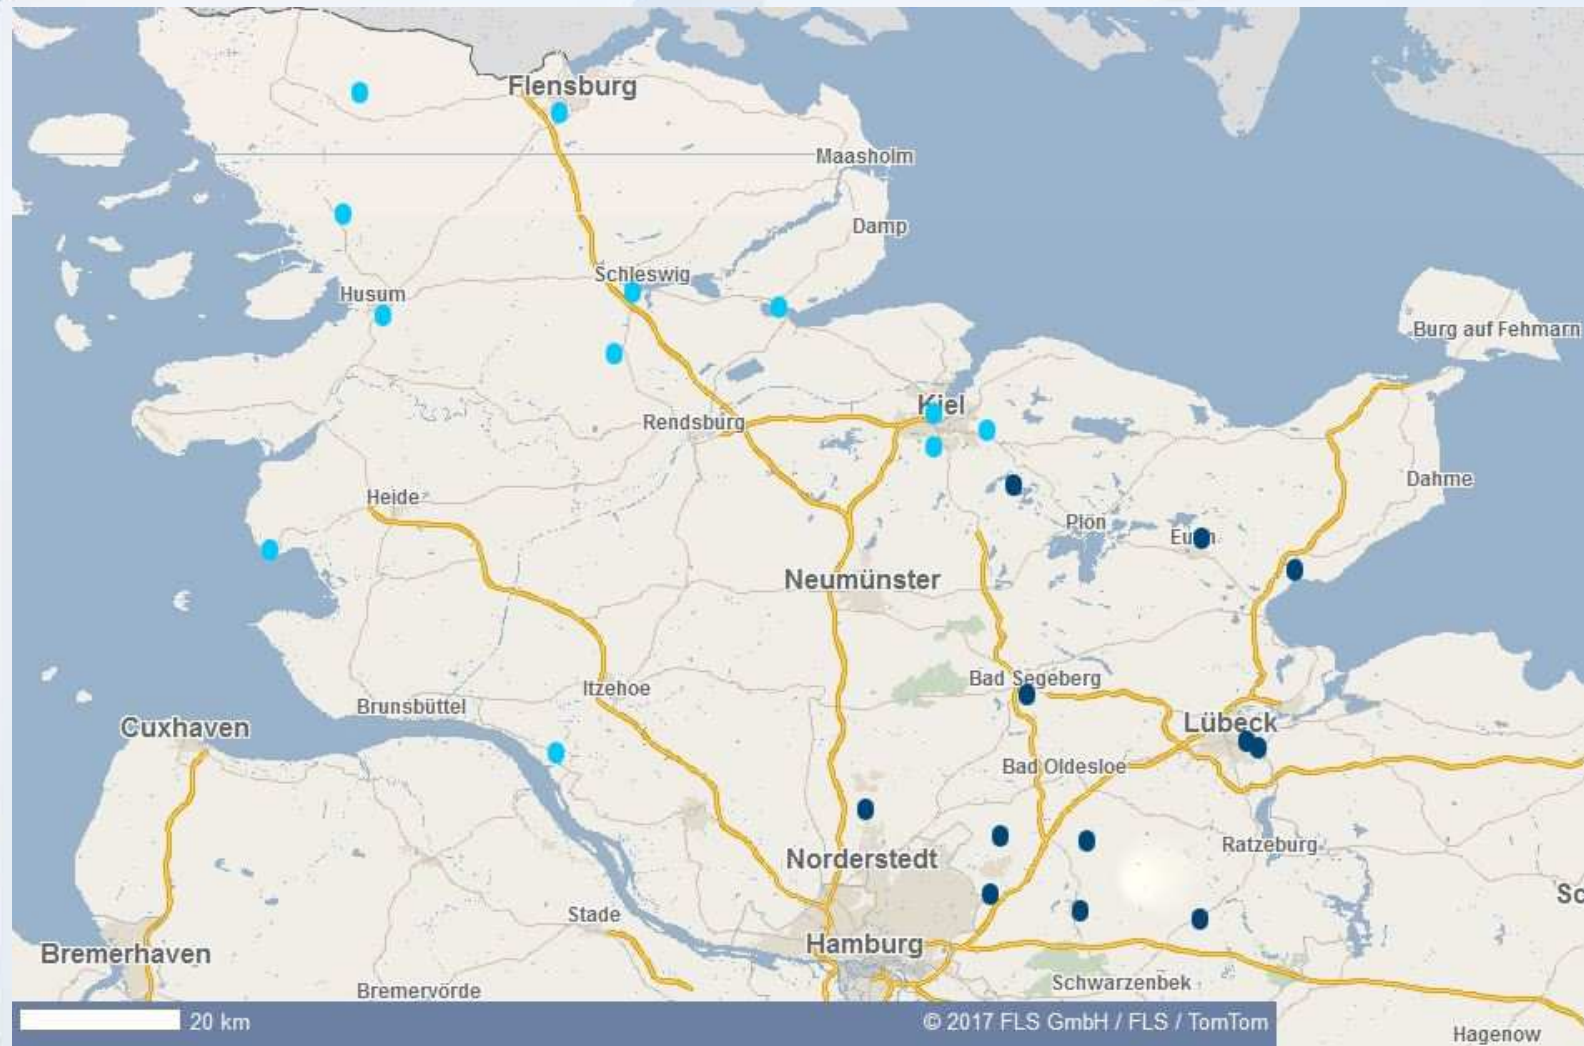

C-Junioren: Landesligen Schleswig und Holstein

	C-Junioren LL	
	Schleswig-Liga	Holstein-Liga
1	SG Westerdöfft	JSG Preetz
2	SG Leck/Achtrup/Ladelund	SV Henstedt-Ulzburg
3	SG Mitte NF	SV Eintracht Segeberg
4	Rödemisser SV	JFV Eutin/Malente
5	SC Weiche Flensburg 08 2	TSV Neustadt
6	TSV Kropp	Eichholzer SV
7	Eckernförder SV	SG Breitenfelde
8	SG Klausdorf/Raisdorf	TSV Bargteheide
9	SSG Rot-Schwarz Kiel	SSC Hagen Ahrensburg
10	Kieler MTV	SV Eichede 2
11	SG Wilstermarsch	TSV Tritttau
12	SG Friedrichsberg/Angeln	JFV Hanse Lübeck 2
Strecke	17837 km	12980 km

C-Junioren: Landesligen Schleswig und Holstein

SCHLESWIG-HOLSTEINISCHER FUSSBALLVERBAND