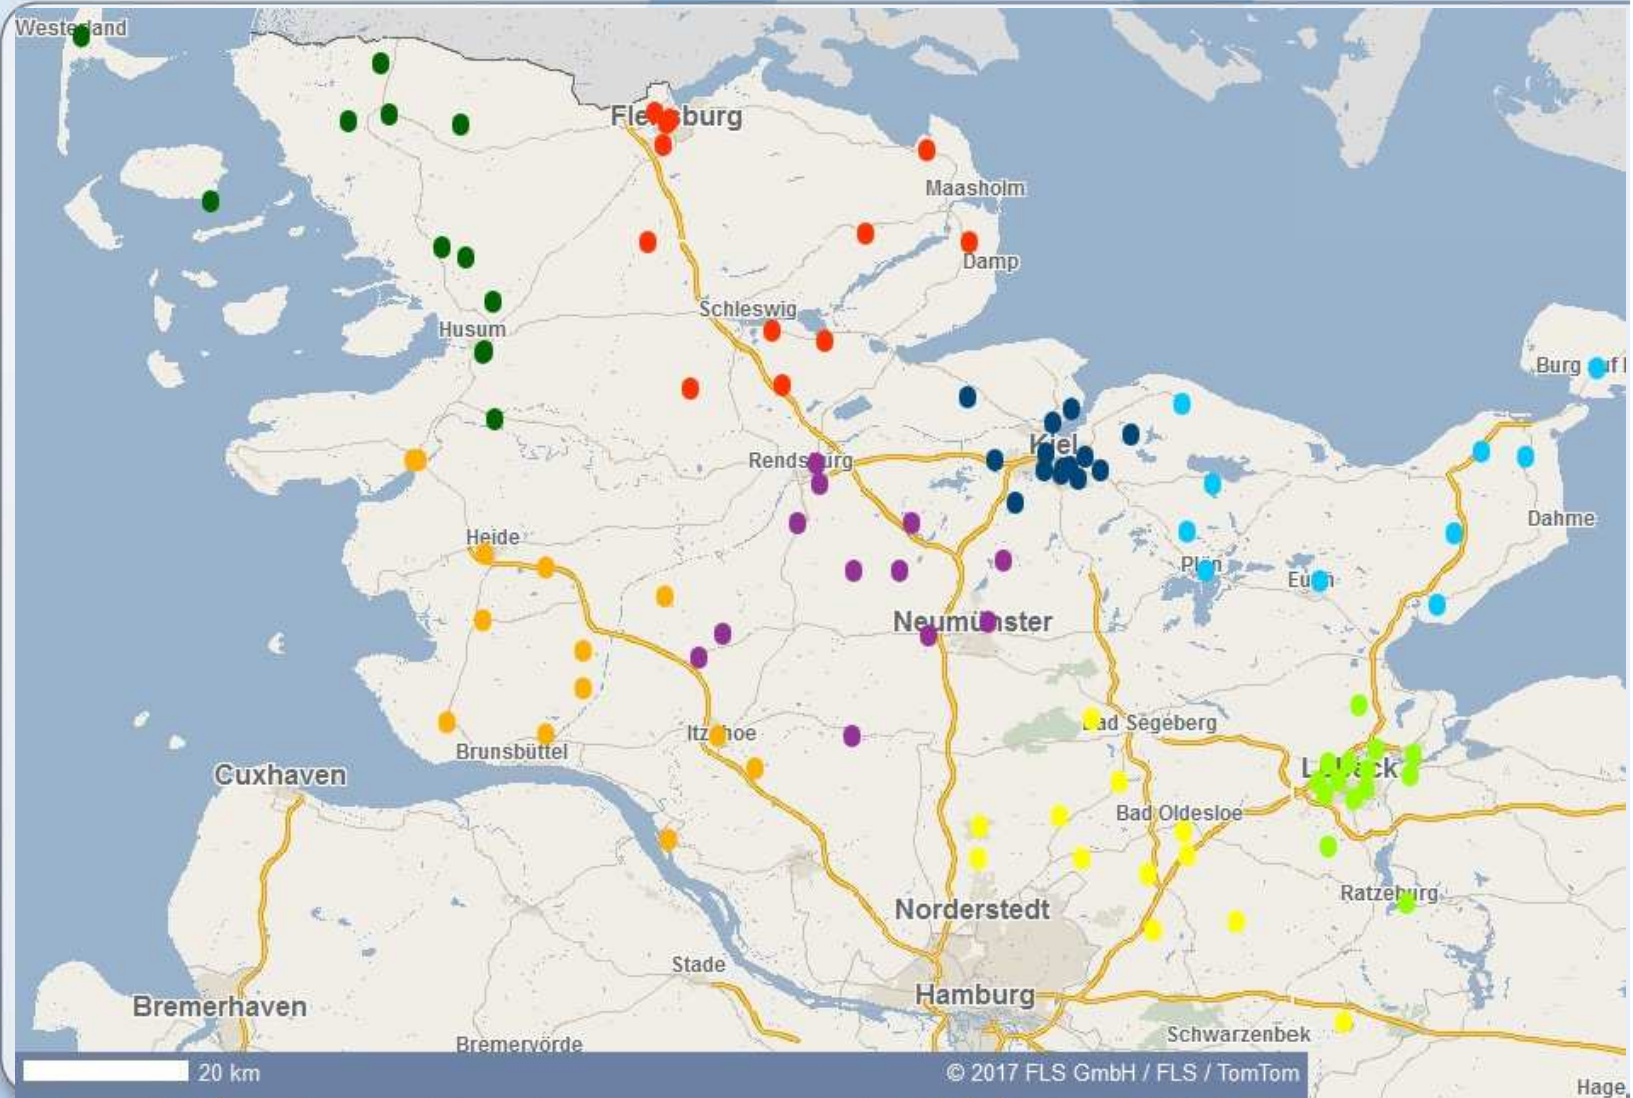

A-Junioren: Kreisligen

	Kreisliga 7 - 9378 km	KFV	Kreisliga 8 - 7800 km	KFV
1	FSG Ostseeküste	SL-FL	Büdeldorfer TSV 2	RD-ECK
2	SC Weiche Flensburg 08 2	SL-FL	Osterrönfelder TSV 2	RD-ECK
3	SG DGF/Stjernen 2	SL-FL	SG Holstein	RD-ECK
4	SG Eggebek/BoGa	SL-FL	TSV Groß Vollstedt/Bo	RD-ECK
5	SG Friedrichsberg-Haddeby	SL-FL	TuS Bargstedt	RD-ECK
6	SG Geest-Stapelholm	SL-FL	TuS Jevenstedt	RD-ECK
7	TSB Flensburg	SL-FL	SV Tungendorf/BöHu	NMS
8	TSV Nord Harrislee	SL-FL	SV Wasbek	NMS
9	TSV Süderbrarup	SL-FL	TuS Nortorf	NMS
10	SG Schwansen	RD-ECK	TS Schenefeld	WK
11	Team Förde	RD-ECK	TV Gut-Heil Wrist	WK
12	SG Brekendorf-Osterby	RD-ECK	TSV Bordesholm	KI

A-Junioren: Kreisligen

SCHLESWIG-HOLSTEINISCHER FUSSBALLVERBAND